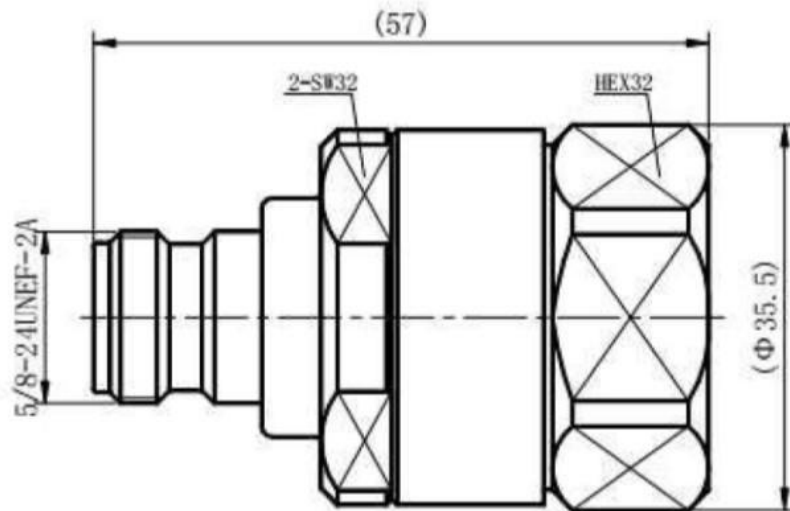

Разъем N-112-7/8 Female

Характеристики разъема

Серия	N
Тип центрального контакта	гнездо (female)
Марка кабеля	PicoCell фидерный 7/8"
Волновое сопротивление	50 ohm
Монтаж оплетки	Прижимной
Монтаж центрального контакта	Пайка
Покрытие корпуса	Латунь
Покрытие центр. контакта	Латунь / Фосфористая бронза
Конструктив	Прямой