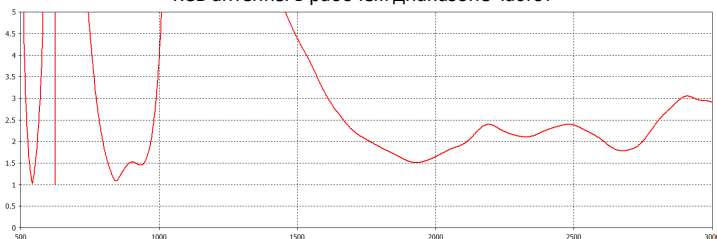

КСВ антенны в рабочем диапазоне частот

За более подробной информацией обращайтесь на наш сайт www.kroks.ru

4. Гарантийные обязательства

Изготовитель гарантирует соответствие изделия техническим характеристикам, указанным в настоящем документе. Гарантийный срок эксплуатации составляет 24 месяца с момента покупки. В течение этого срока изготовитель обеспечивает бесплатное гарантийное обслуживание.

Гарантийные обязательства распространяются только на дефекты, возникшие по вине изготовителя. Гарантийное обслуживание выполняется изготовителем или авторизованными сервисными центрами.

Изготовитель не несет ответственности за прямой либо косвенный ущерб, связанный с эксплуатацией антенны. На антенны, эксплуатируемые с нарушением условий эксплуатации, имеющие механические повреждения, следы вскрытия корпуса, гарантийные обязательства не распространяются.

Изделие не подлежит обязательной сертификации.

Дата продажи _____ Продавец _____
(число, месяц, год) (наименование магазина или штамп)

С инструкцией и правилами эксплуатации ознакомлен _____
(подпись покупателя)

Страна происхождения: Россия
Изготовитель: ООО «Крокс Плюс»
Адрес изготовителя: Россия, г. Воронеж, ул. Электросигнальная 36А
Тел.: +7 (473) 290-00-99

873

ООО «Крокс Плюс»
394005, г. Воронеж, Московский пр. 133-263
+7 (473) 290-00-99
info@kroks.ru
www.kroks.ru

Широкополосная направленная антенна
стандартов 4G (LTE 800, LTE 1800), 3G (UMTS 900, UMTS 2100), GSM 900, GSM 1800
KP10-800/2100W

Руководство по эксплуатации Паспорт изделия

1. Назначение

1.1. Направленная мультистандартная антенна с коэффициентом усиления 10 дБ предназначена для организации беспроводного канала передачи данных в диапазоне 800-960 МГц, 1710-2170 МГц и усиления мобильного сигнала в местах неуверенного приёма. Антенна обладает компактными габаритными размерами и предназначена для установки внутри помещения в составе систем усиления мобильного сигнала.

1.2. Широкая диаграмма направленности антенны позволяет избавиться от «мертвых зон» в помещении, в котором усиливается мобильный сигнал.

1.3. Приобретая антенну, проверьте ее комплектность. **Внимание!**

После покупки антенны претензии по некомплектности не принимаются!

2. Комплект поставки

Антенна KP10-800/2100W	1 шт.
Руководство по эксплуатации	1 экз.
Упаковка	1 шт.

3. Технические характеристики

Рабочий диапазон частот, МГц	800-960; 1710-2170
Усиление антенны, дБи	7-10
КСВ в рабочем диапазоне частот, не более	2,5
Поляризация	линейная
Входное сопротивление, Ом	75 (F разъем), 50 (N разъем)
Максимальная подводимая мощность, Вт	10
Разъем (в зависимости от модификации)	F-female или N-female
Количество разъемов	1
Диапазон рабочих температур, °C	-40 ... +50
Тип исполнения	направленная
Стандарт связи	4G (LTE 800, LTE 1800), 3G (UMTS 900, UMTS 2100), GSM 900, GSM 1800
Тип монтажа	на стену
Размер, мм	240×250×60
Масса (брутто), кг	1,5
Артикул	873