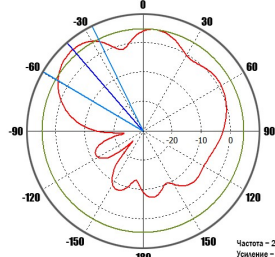

2100 МГц в горизонтальной плоскости