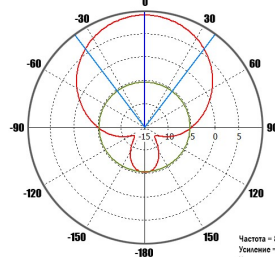

800 МГц в вертикальной плоскости