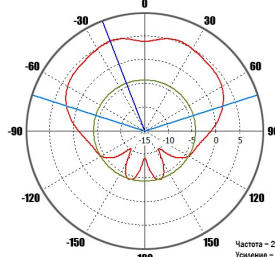

2100 МГц в вертикальной плоскости