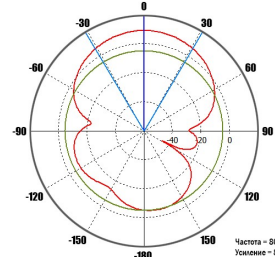

Диаграммы направленности антенны в рабочем диапазоне частот
800 МГц в горизонтальной плоскости