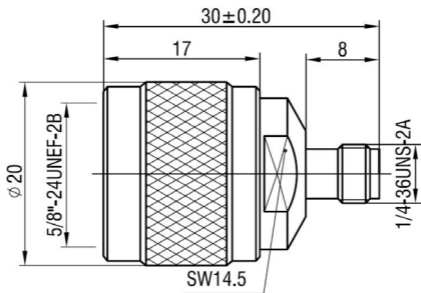

ДалСВЯЗЬ

Высокочастотный переходник

SN-321

Артикул	8976
Количество в упаковке	50 шт

dalsvyaz.ru

ПАСПОРТ ИЗДЕЛИЯ

ОСНОВНЫЕ ТЕХНИЧЕСКИЕ ХАРАКТЕРИСТИКИ	
Наименование	SN-321
Серия разъема А	SMA
Тип центрального контакта А	розетка
Серия разъема В	N
Тип центрального контакта В	вилка
Волновое сопротивление	50 Ом
Рабочие частоты	DC ~ 6 ГГц
Покрытие корпуса	никель
Покрытие центр. контакта	золото
Материал корпуса	латунь
Материал центр. контакта	латунь
Диэлектрик	тефлон
Конструктив	прямой
Диапазон рабочих температур	-55...+155°C
Вес	32 г